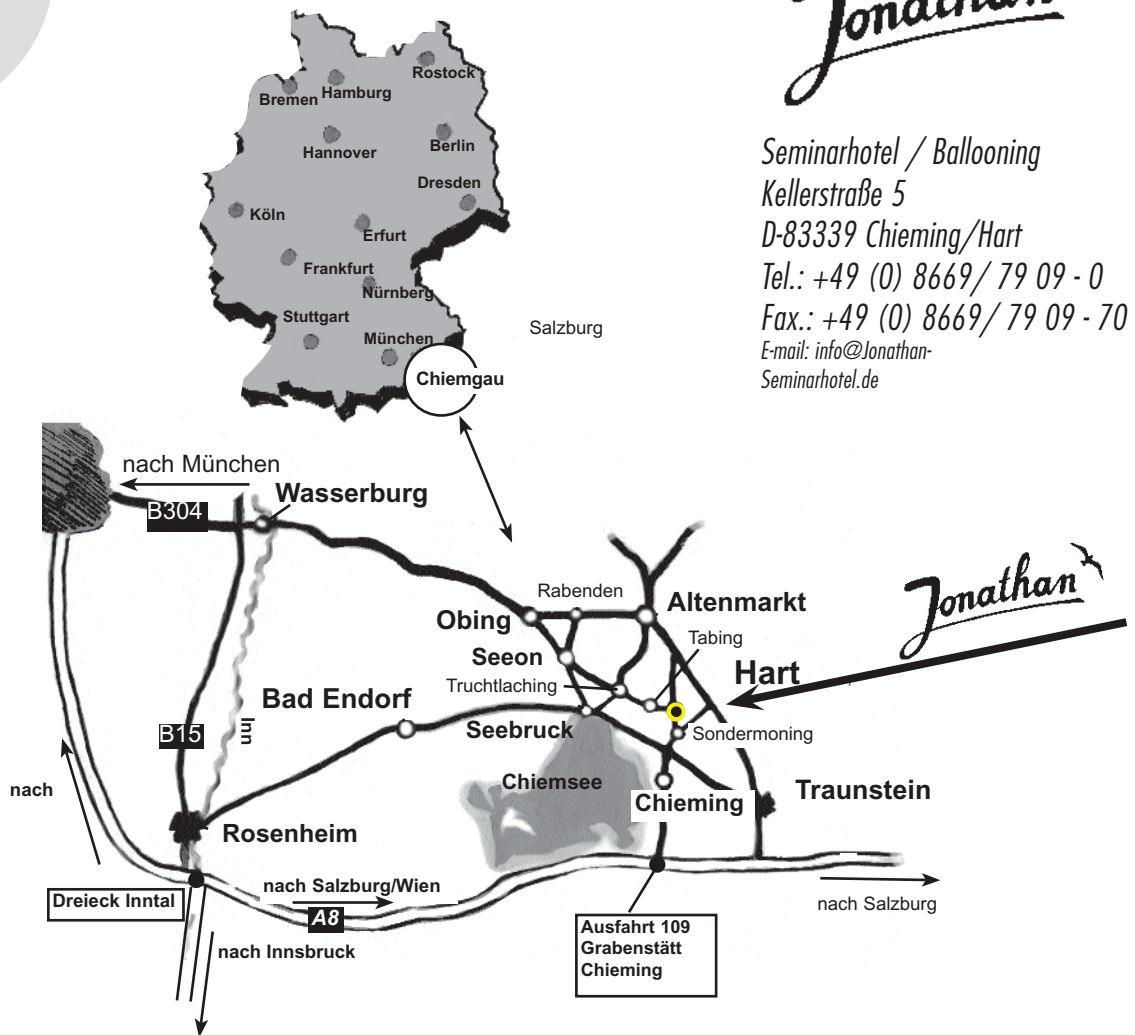

Jonathan

Seminarhotel
ein
besonderer Ort für
Tagungen, Seminare,
Entspannung

UND SO FINDEN SIE UNS

in der Mitte
Europas,
in Bayern
zwischen München
und Salzburg
am Chiemsee

...so finden Sie zu uns

Jonathan

Seminarhotel / Ballooning
Kellerstraße 5

D-83339 Chieming/Hart

Tel.: +49 (0) 8669/ 79 09 - 0

Fax.: +49 (0) 8669/ 79 09 - 70

E-mail: info@Jonathan-Seminarhotel.de

Mit dem Auto:

Autobahn A8 München-Salzburg, von München kommend am Chiemsee vorbei - von Salzburg aus vor dem Chiemsee, Ausfahrt Grabenstätt(109). Dem Wegweiser Richtung Chieming folgen, durch Chieming durch, an der Ampelkreuzung weiter geradeaus, noch ca. einen Kilometer bis Sondermoning. Hier geht es links ab nach Hart. Weitere eineinhalb Kilometer und Sie sind in Hart. Hier geht es links ins Dorf hinein und nach ca. 200 Metern wieder links. Das letzte Anwesen - schon sind Sie da.

Wenn die Autobahnen dicht sind: von München über Wasserburg, Obing nach Rabenden, über Seon nach Truchtlaching, in der Ortsmitte nach rechts, Richtung Seebuck, nach ca. 2 km links hoch Richtung Chieming nach Tabing, im Ort die zweite Straße rechts nach Hart.

Mit dem Flugzeug:

Vom Flughafen München oder Salzburg aus benutzen Sie den Zubringerbus zum Bahnhof oder die S-Bahn zum Hauptbahnhof München. Hier geht es weiter mit der Bahn in Richtung Traunstein. Wenden Sie sich auch gerne für einen Zubringer oder Abholer vom/zum Flughafen an Taxi Schwarzenlander oder an uns.