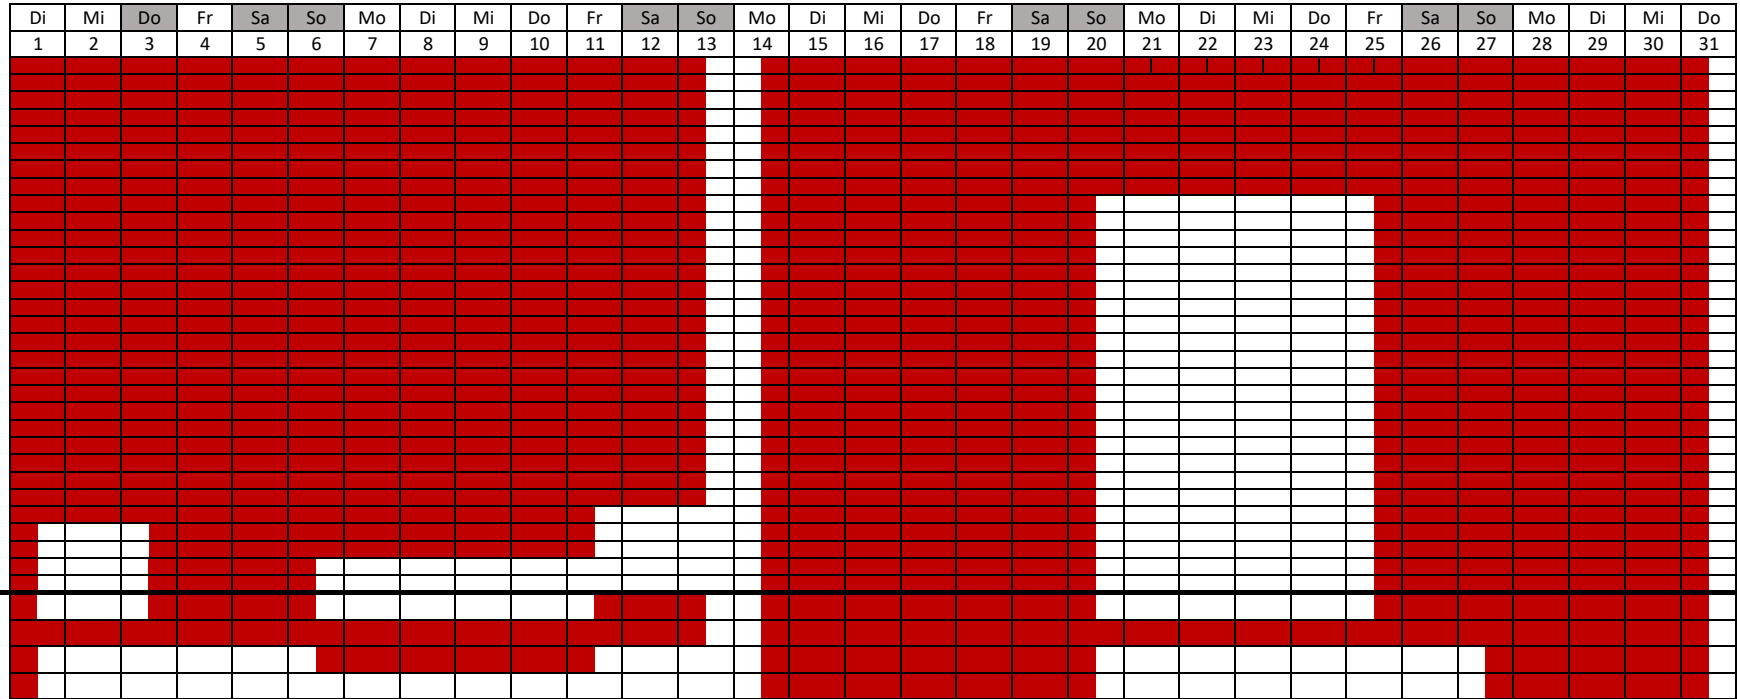

Erklärung: Von oben nach unten durchgehende Färbung heißt, das Haus ist ausgebucht. Eine Markierung, die ca. das halbe Zimmerfeld abdeckt, bedeutet, ca. 50 Schlafplätze sind noch verfügbar

# Juli 24

Z  
i  
m  
m  
e  
r

Erklärung: Von oben nach unten durchgehende Färbung heißt, das Haus ist ausgebucht. Eine Markierung, die ca. das halbe Zimmerfeld abdeckt, bedeutet, ca. 50 Schlafplätze sind noch verfügba

# Oktober 24

Z  
i  
m  
m  
e  
r

Erklärung: Von oben nach unten durchgehende Färbung heißt, das Haus ist ausgebucht. Eine Markierung, die ca. das halbe Zimmerfeld abdeckt, bedeutet, ca. 50 Schlafplätze sind noch verfügbar