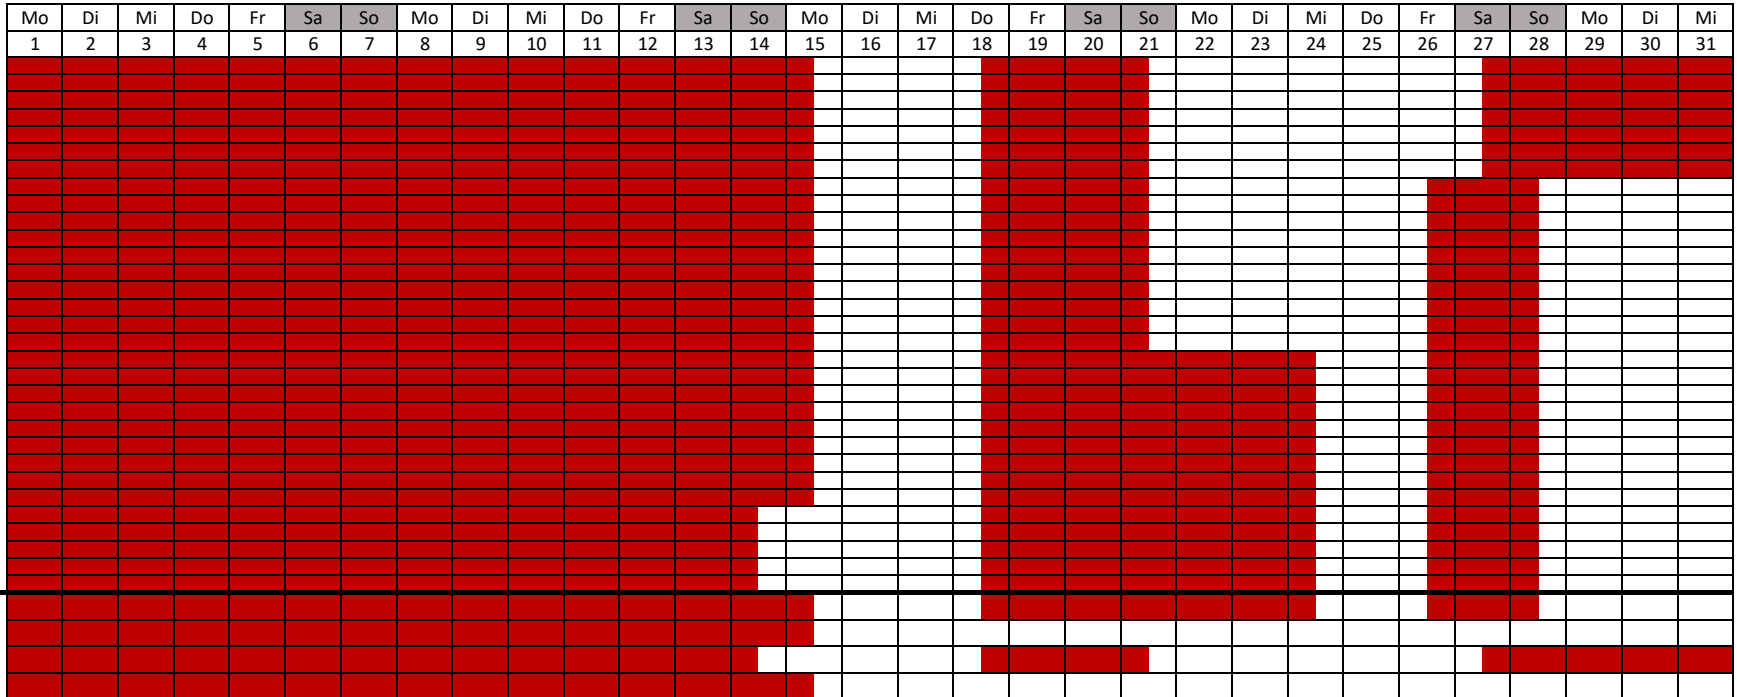

## Juni 24

	Sa	So	Mo	Di	Mi	Do	Fr	Sa	So	Mo	Di	Mi	Do	Fr	Sa	So	Mo	Di	Mi	Do	Fr	Sa	So	Mo	Di	Mi	Do	Fr	Sa	So	
	1	2	3	4	5	6	7	8	9	10	11	12	13	14	15	16	17	18	19	20	21	22	23	24	25	26	27	28	29	30	
<b>Z i m m e r</b>																															

Erklärung: Von oben nach unten durchgehende Färbung heißt, das Haus ist ausgebucht. Eine Markierung, die ca. das halbe Zimmerfeld abdeckt, bedeutet, ca. 50 Schlafplätze sind noch verfügbar

# Juli 24

Z  
i  
m  
m  
e  
r

Erklärung: Von oben nach unten durchgehende Färbung heißt, das Haus ist ausgebucht. Eine Markierung, die ca. das halbe Zimmerfeld abdeckt, bedeutet, ca. 50 Schlafplätze sind noch verfügba